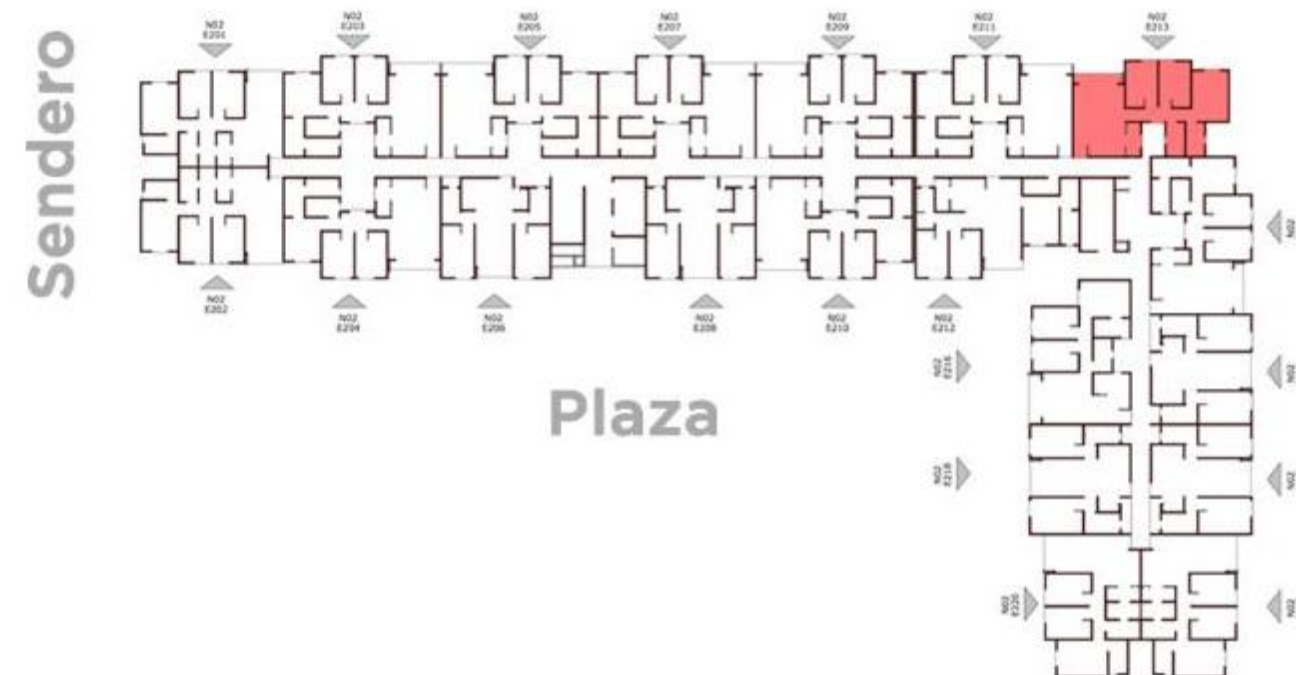

S72

3 habitaciones

- Sala
- Comedor
- Balcón
- Cocina con desayunador.
- Lavandería
- Dormitorio principal con área de closet y baño completo.
- 2 Dormitorios secundarios con área de clóset.
- Baño secundario completo
- Parquesos en sótano.

Vista al Bosque