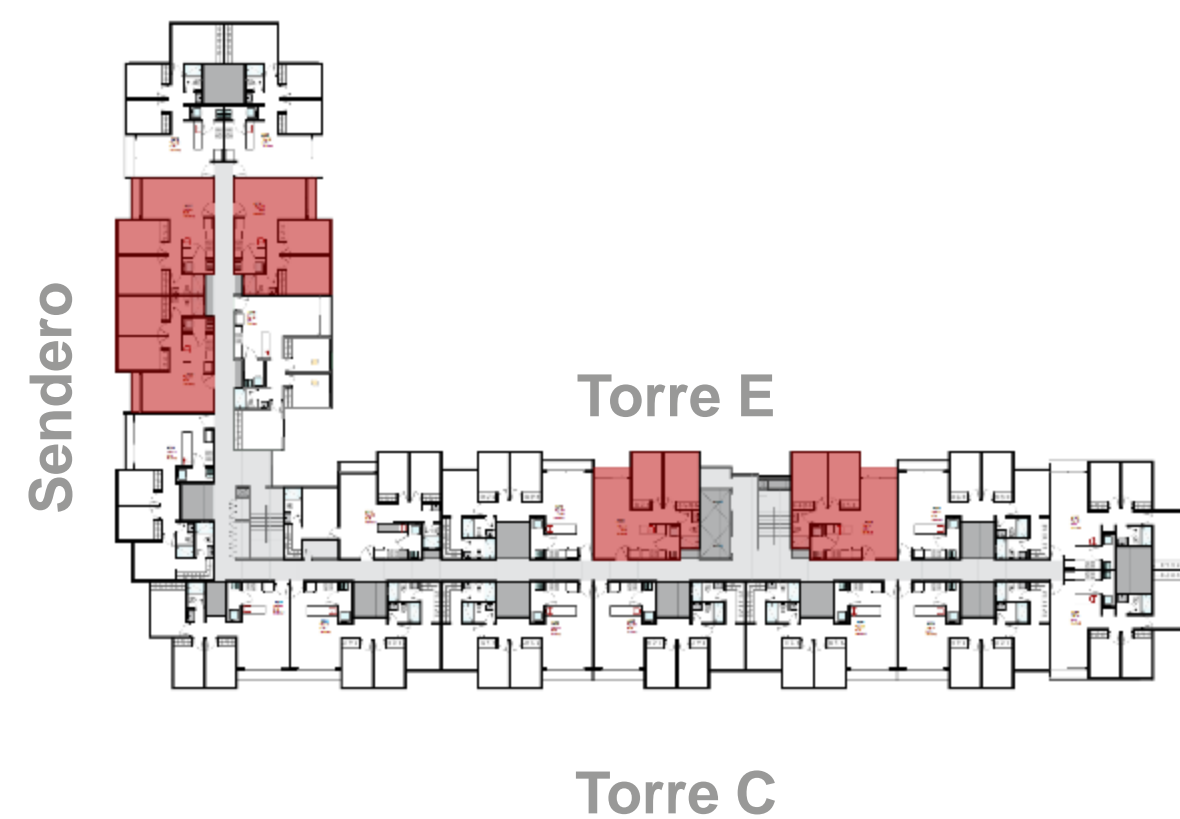

S61

2 habitaciones

- Sala
- Comedor
- Cocina
- Área de lavandería independiente.
- Dormitorio principal con área de clóset.
- Dormitorio secundario con área de clóset.
- 2 baños completo
- Balcón
- 1 parqueo carro
- 1 parqueo moto

UBICACIÓN