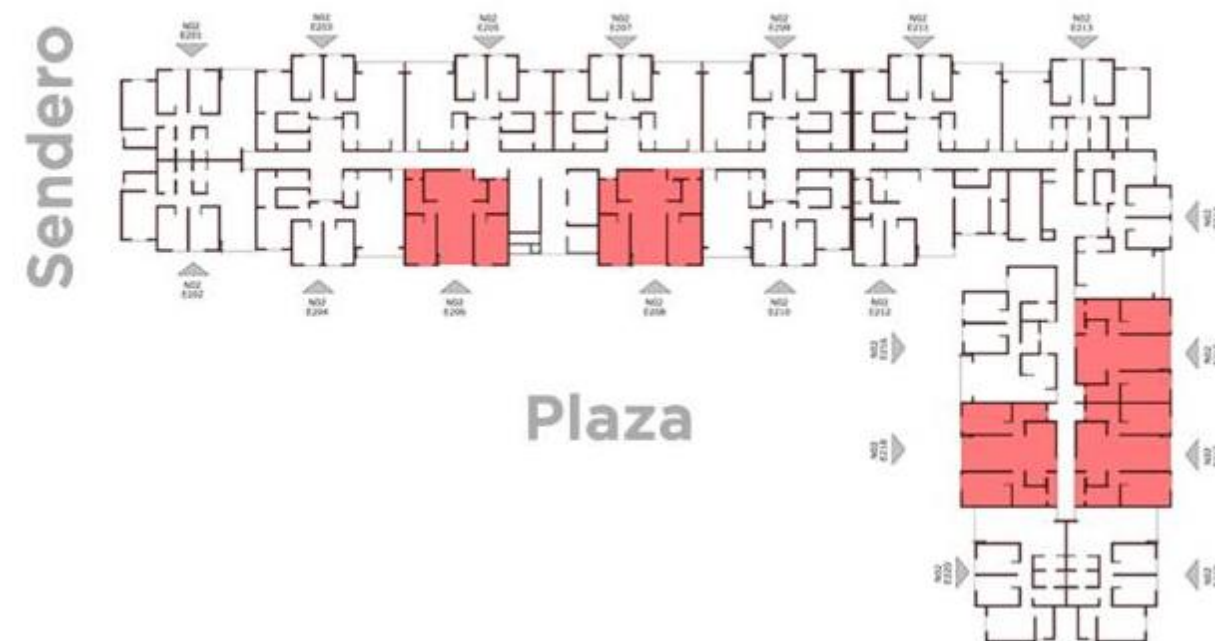

vive rodeado de calma

**vive rodeado
de comodidad**
apartamentos

Vista al Bosque

S61

2 habitaciones

- Sala
- Comedor
- Cocina
- Balcón
- Lavandería
- Dormitorio principal con área de clóset.
- Dormitorio secundario con área de clóset.
- 2 baños completos
- 1 Parqueo carro
- 1 Parqueo moto